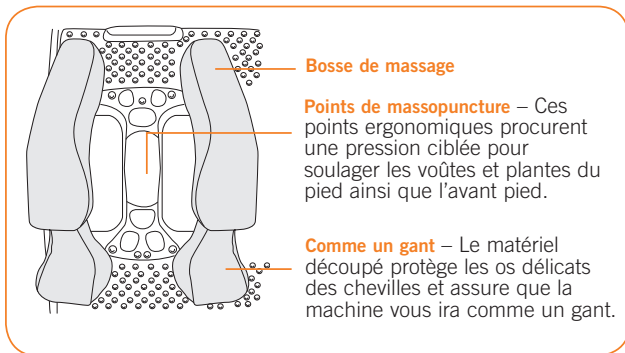

**Arrêt automatique** – Appuyez pour arrêter toutes les fonctions de massage et ouvrir complètement les bosses de massage afin de pouvoir retirer les pieds sans difficulté.

**Bosse de massage**

**Points de massopuncture** – Ces points ergonomiques procurent une pression ciblée pour soulager les voûtes et plantes du pied ainsi que l'avant pied.