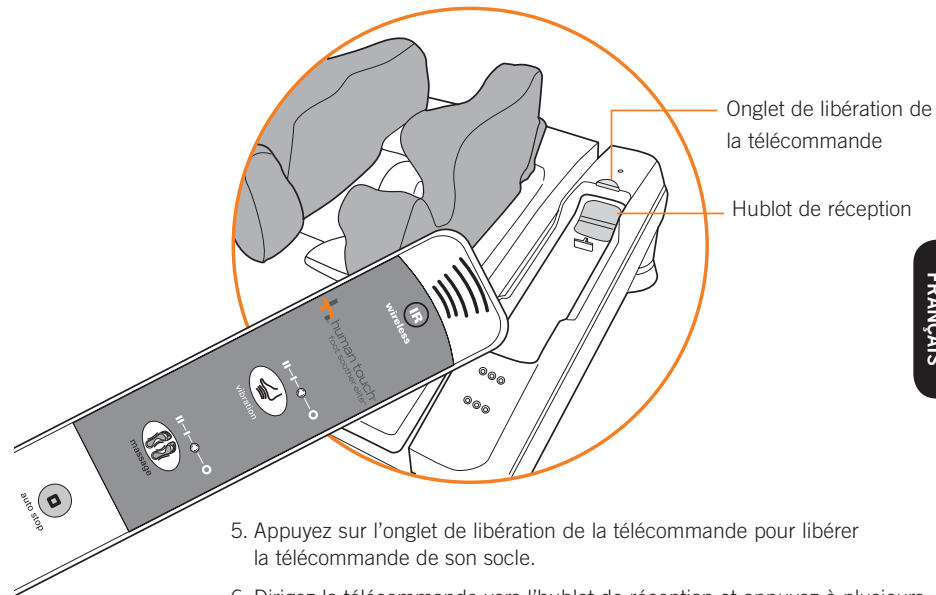

prenez les commandes

1. Avant d'utiliser l'appareil pour la première fois, sortez la télécommande de son socle et installez deux piles AAA dans le compartiment à piles dans le dos de la télécommande (piles incluses).
2. Placez le soulageur de pieds Elite Human Touch devant votre fauteuil préféré. Le fauteuil doit être à proximité d'une prise murale.
3. Branchez le soulageur de pieds Elite Human Touch dans une prise murale de 100 volts.
4. Allumez l'interrupteur d'alimentation situé sous l'appareil.

Mise appropriée – Les bosses de massage du soulageur des pieds Elite ont été conçues pour fonctionner avec les pieds vêtus de chaussettes.