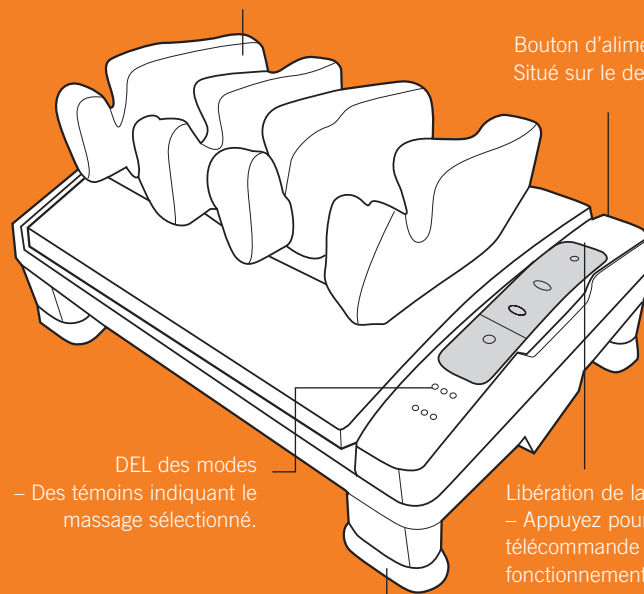

**Arrêt automatique** – Appuyez pour arrêter toutes les fonctions de massage et ouvrir complètement les bosses de massage afin de pouvoir retirer les pieds sans difficulté.

**Bosse de massage**

**Points de massopuncture** – Ces points ergonomiques procurent une pression ciblée pour soulager les voûtes et plantes du pied ainsi que l'avant pied.

**Comme un gant** – Le matériel découpé protège les os délicats des chevilles et assure que la machine vous ira comme un gant.

**Bosses de massage** – Les bosses de massage ergonomiques sont conçues pour recevoir le pied avec la même douceur que le ferait une main humaine, donnant suffisamment de place pour les chevilles délicates.