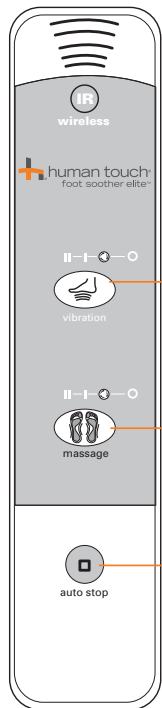

Préparez-vous