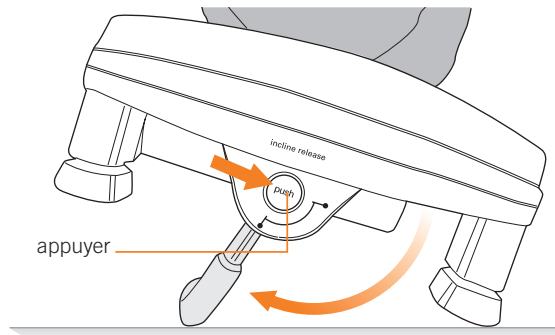

Laissez le soulageur des pieds Elite d'Human Touch dans une position de massage horizontale lorsque vous êtes assis droit, comme par exemple à un bureau ou sur une chaise de salle à manger. Si vous êtes assis sur un fauteuil confortable ou un divan, vous voudrez peut-être régler l'angle à une position inclinée.

Pour régler le soulageur des pieds Elite d'Human Touch à une position inclinée :

1. Situez le bouton de dégagement de l'inclinaison sur le côté gauche de l'unité.
2. Tout en appuyant sur le bouton, faites pivoter le bras d'inclinaison vers l'arrière de l'unité jusqu'à ce qu'il soit verrouillé.

Pour ramener l'unité à une position horizontale :

1. Situez le bouton de dégagement de l'inclinaison sur le côté gauche de l'unité.
2. Tout en appuyant sur le bouton, faites pivoter le bras d'inclinaison vers l'avant de l'unité jusqu'à ce qu'il soit verrouillé à plat contre le dessous de l'unité.

Le bras d'inclinaison n'est pas conçu pour être utilisé comme poignée. Il doit être replié à plat contre le dessous de l'unité lorsque celui-ci ne sert pas.